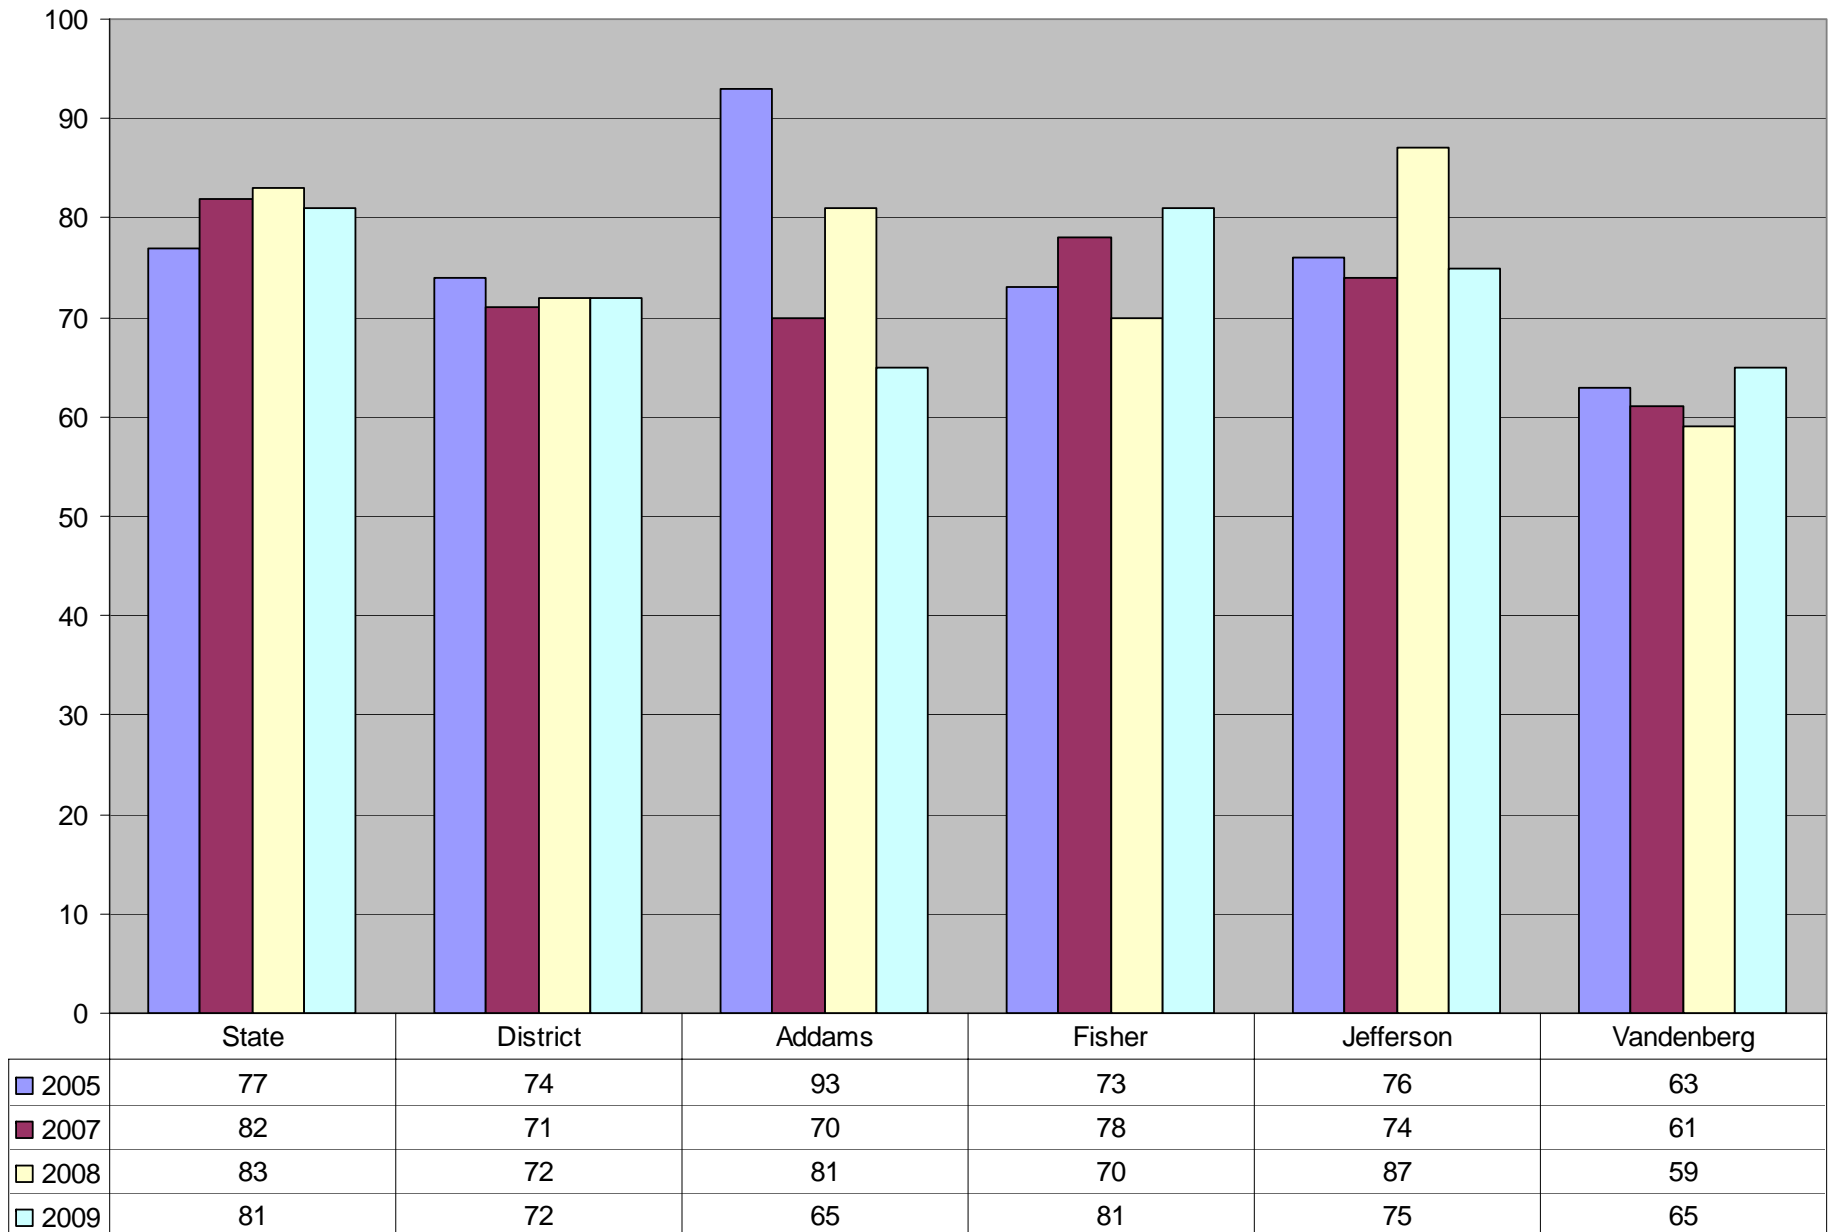

2005-2009 Science MEAP 5th Grade